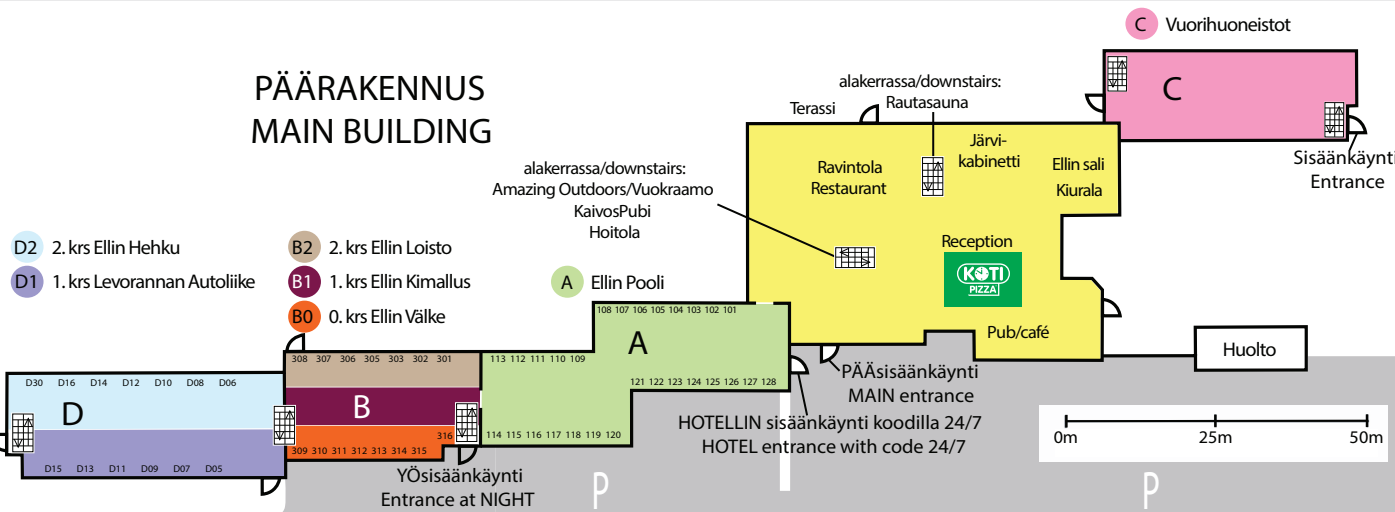

PÄÄRAKENNUS MAIN BUILDING

Ellivuori Resort
Ravintola/Reception/Kotipizza
tel. +358 3 519 23
Ellivuorentie 131
38130 SASTAMALA
respa@ellivuori.fi

Amazing Outdoors
tel. +358 40 732 5874
outdoors@amazingcity.fi

Ellivuori Resort Myynti
tel. +358 3 519 21
sales@ellivuori.fi

VuoriCaravan
tel. +358 45 264 4550
vuoricaravan@ellivuori.fi

Ellivuori Ski Center
tel. +358 10 839 5411
ski@ellivuori.fi

Yleinen hätänumero
Emergency number
112

www.ellivuori-resort.fi