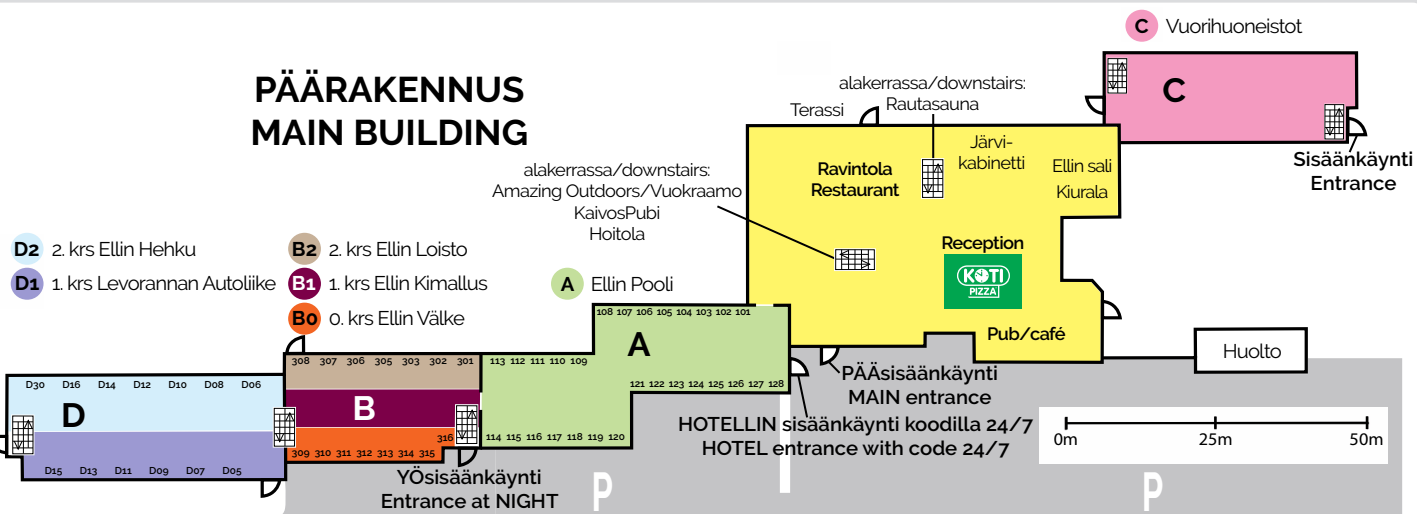

PÄÄRAKENNUS MAIN BUILDING

Ellivuori Resort Ravintola/Reception/Kotipizza

tel. +358 3 519 23
Ellivuorentie 131
38130 SASTAMALA
respa@ellivuori.fi

Ellivuori Resort Myynti

tel. +358 3 519 22
sales@ellivuori.fi

Ellivuori Ski Center

tel. +358 10 839 5411
ski@ellivuori.fi

Amazing Outdoors

tel. +358 40 732 5874
outdoors@amazingcity.fi

VuoriCaravan

tel. +358 45 264 4550
vuoricaravan@ellivuori.fi

**Yleinen hätänumero
Emergency number
112**

www.ellivuoriresort.fi